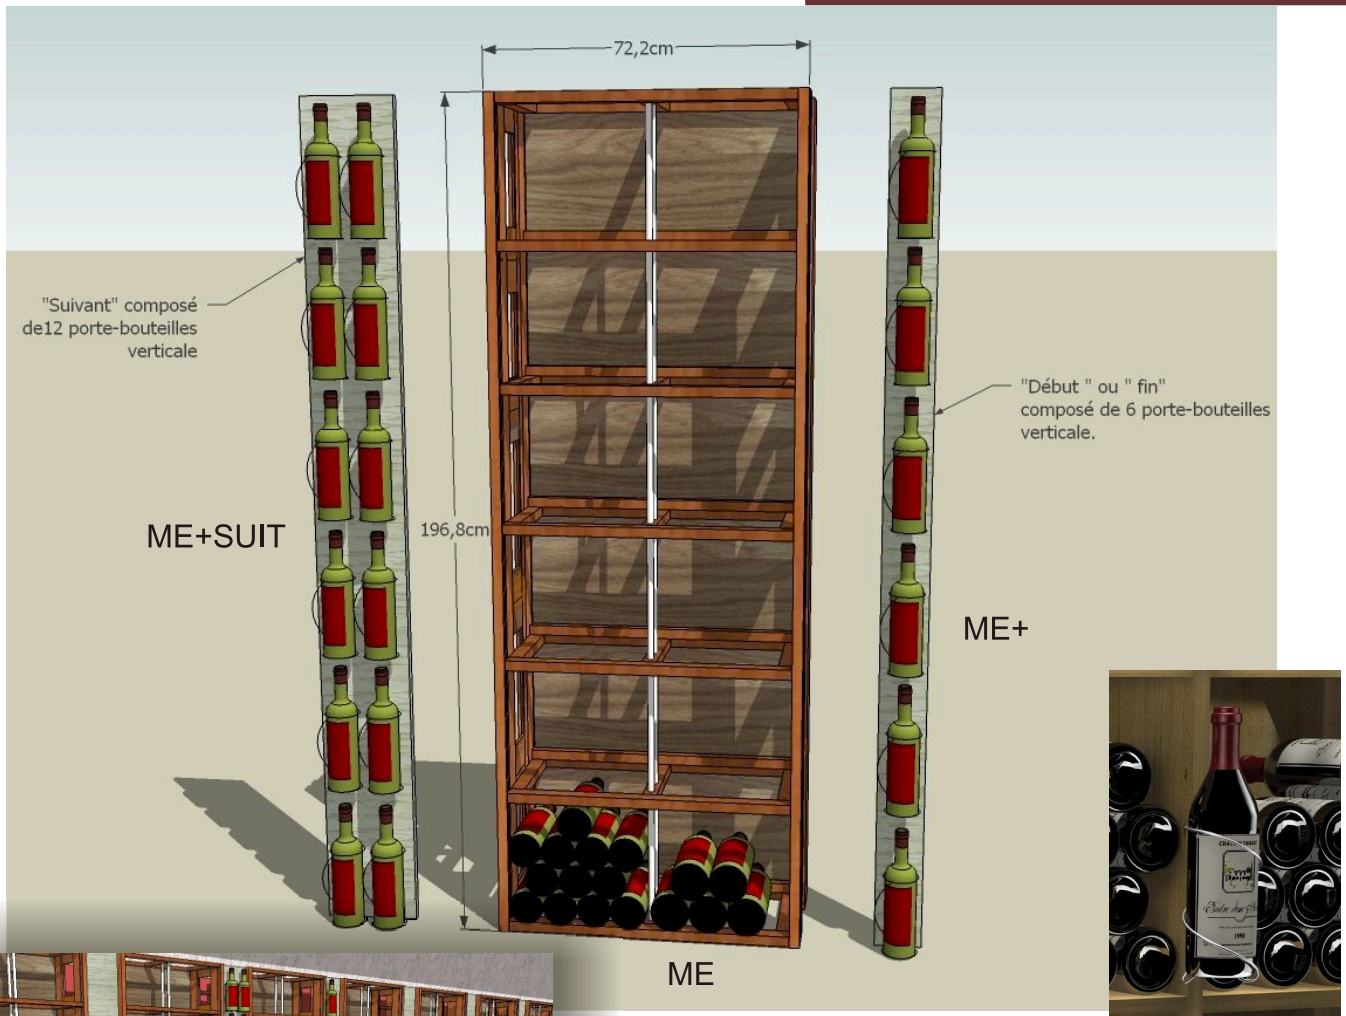

Les Casiers d'Antan

Mobilier de cave à vins

Meuble Empilage - 2009

La solution idéale pour stocker et présenter vos vins.

Domaine d'application

Nouveauté 2009, multipliez le stockage de vos bouteilles à volonté !

Comme une bibliothèque, les meubles se suivent les uns aux autres (largeur standard de 72 cm) et augmentent la capacité de bouteilles.

2 solutions :

- Stockage pure, REF .ME
- Stockage + présentation des bouteilles à la vente, REF. ME+ , ME+SUIT

Chêne massif, fond mélaminé, barreaux d'acier bruts.

Capacité de stockage : 144 bouteilles maxi.
Capacité de présentation : 12 bouteilles.

Dimension:

Largeur: 72.2 cm
Hauteur: 197 cm
Profondeur : 31 cm
Poids : 45 kg