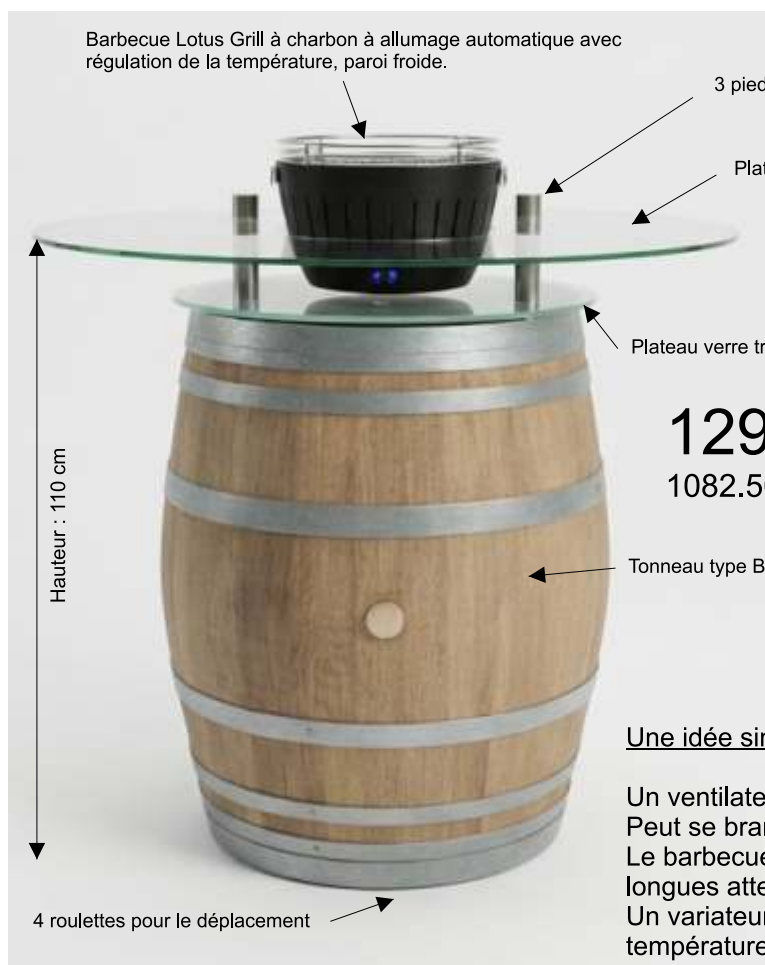

Tonneau Barbecue

By Casiers d'Antan

Idéal 4 personnes

Barbecue Lotus Grill à charbon à allumage automatique avec régulation de la température, paroi froide.

3 pieds acier chromé

Plateau verre trempé sécurité 8 mm -Diam. 95 cm

Plateau verre trempé sécurité 8 mm -Diam. 65 cm

Tonneau type Bourguignon 228 litres rénové par sablage.

Hauteur : 110 cm

4 roulettes pour le déplacement

1299 € TTC
1082.50 € HT

Portable

Le Barbecue reste froid à l'extérieur même en pleine cuisson et des systèmes de clips empêchent la grille de tomber pendant l'utilisation. Vous pouvez donc le déplacer en pleine cuisson.

Peu de fumée

Très peu de fumée car pas de jus sur le charbon grâce à la plaque de protection.

Rapide et Économique

Système de ventilation permettant de cuire après seulement 3 minutes de chauffe. Consommation de charbon très faible.

Une idée simple mais d'une grande efficacité

Un ventilateur à piles apporte au charbon de l'air frais.
Peut se brancher sur batterie externe avec câble USB fournit
Le barbecue est opérationnel en 3-4 minutes seulement ! Fini les longues attentes à surveiller votre barbecue loin de vos invités !
Un variateur avec un bouton ON/OFF intégré permet d'ajuster la température